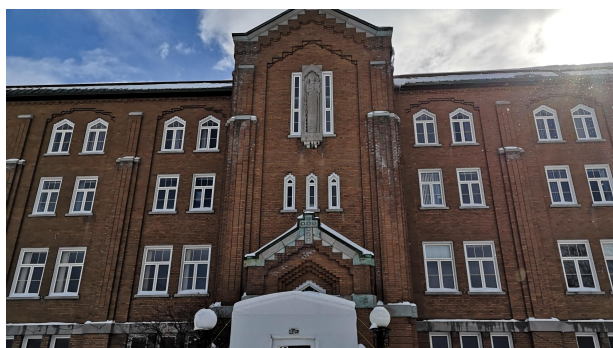

Rimouski veut protéger le Grand séminaire

Les élus de Rimouski ont déposé un avis de motion mardi soir dans le but de citer le Grand séminaire à titre d'immeuble patrimonial.