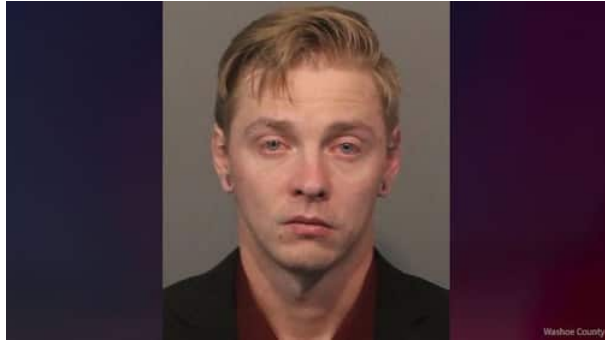

La ferme Helg SENC. située sur le chemin de la Grande-Ligne à Notre-Dame-de-Stanbridge a pris feu vers 0h15.

Des animaux se trouvaient à l'intérieur mais il était impossible de savoir combien de bêtes avaient perdu la vie dimanche matin.

Recommandé pour vous

- Info Patrouille

Disparu depuis samedi

Un chasseur de 65 ans manque à l'appel à Murdochville

Il y a 6 heures

- Info Patrouille

Événement non fondé, confirme la police

Confinement levé dans une école secondaire de Longueuil

Il y a 2 heures

- International

50 ans à l'ombre

50 ans à l'ombre: maltraitance extrême d'un poupon de deux semaines

11 octobre à 20:42

- Info Patrouille

Pour voies de fait

Un manifestant pro-Palestine interpellé à Montréal